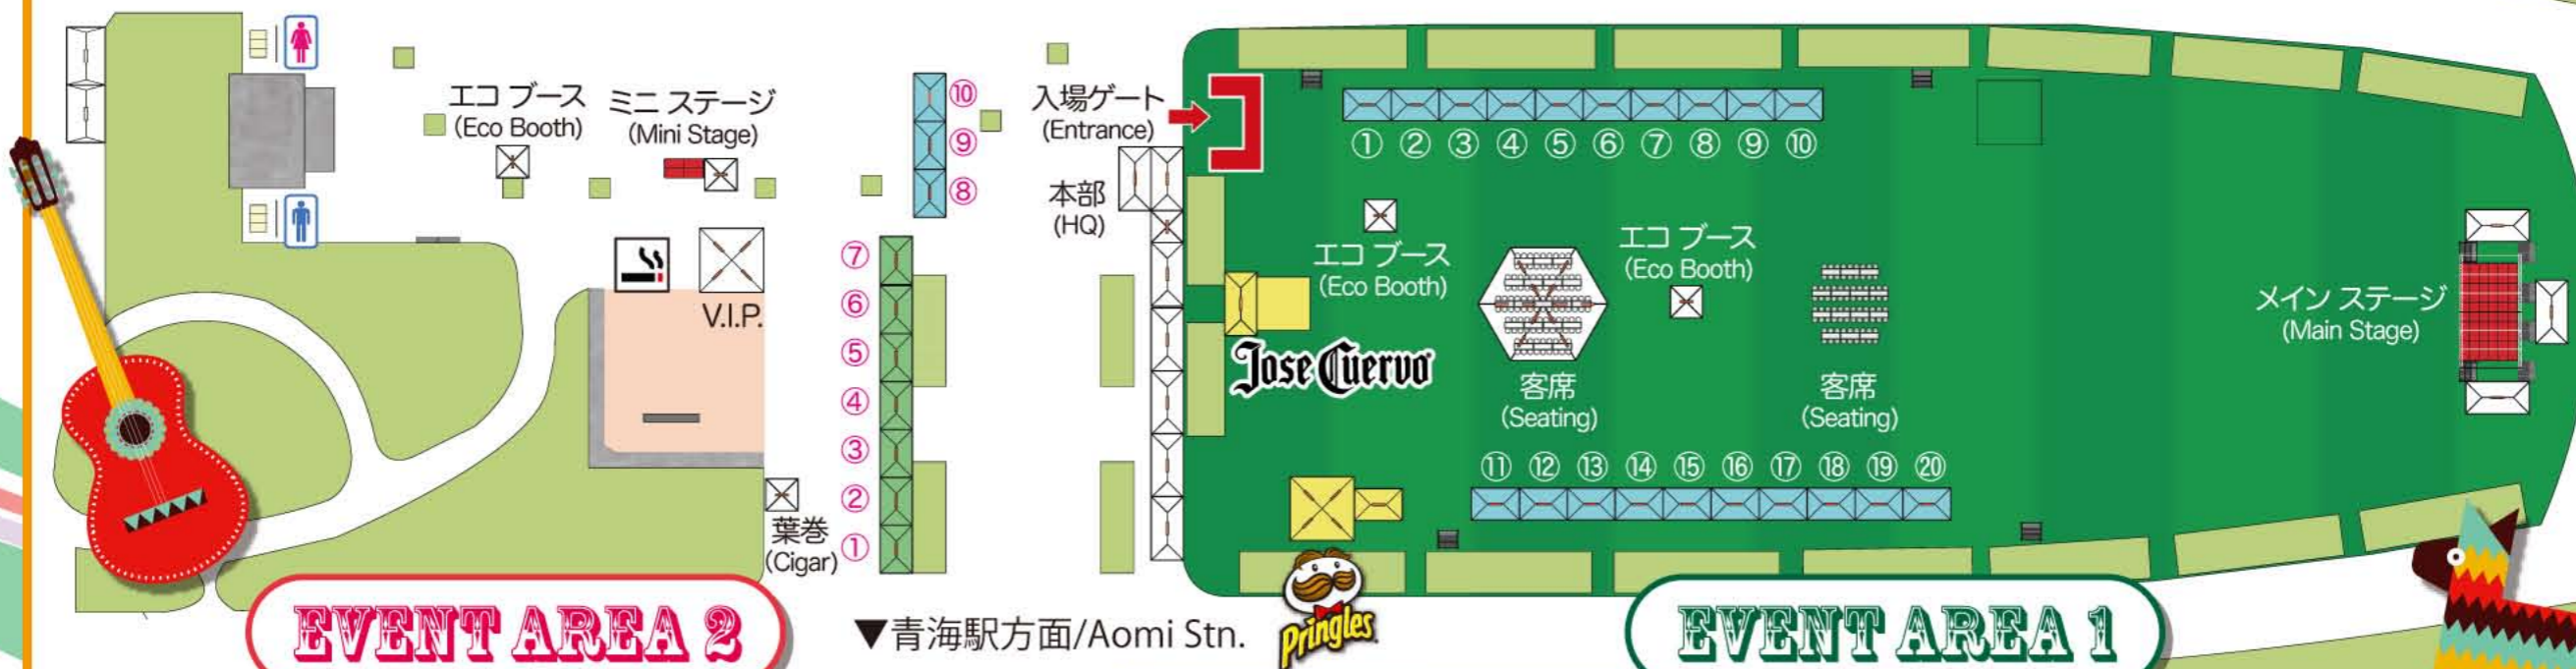

EVENT AREA 1

- ① モンスター・ブリトース/
Monster Burritos
- ② カーニタス・エクスプレス/
Carnitas Express 
- ③ チキンマン/Chicken Man
- ④ チキンマン/Chicken Man
- ⑤ ブリマーブルーイング/
Brimmer Brewing
- ⑥ ガウシャ/GAUCHA 
- ⑦ パエリア&スパニッシュグリル/
Paella & Spanish Grill

EVENT AREA 1

- ⑧ バーボンストリート/
Bourbon Street
- ⑨ EUSAダイニングバー/
EUSA Dining Bar 
- ⑩ ダイニングバー アイリー/
DINING BAR IRIE
- ⑪ ビール&ワイン/Beer & Wine
- ⑫ グリルワーク/Grill Work
- ⑬ フリーマインド/FREE MIND
- ⑭ フレッシュブリトー/Fresh Burritos

EVENT AREA 1

- ⑮ Ferri's
- ⑯ ラ・カーサ・デ・エドゥアルド/
La Casa de Eduardo 
- ⑰ Viva Canada!
- ⑱ ブリマーブルーイング/
Brimmer Brewing 
- ⑲ ナスカ/Nazca
- ⑳ ナスカ/Nazca
- ホセ・クエルボ/Jose Cuervo
- プリングルズ/Pringles

MAP

▲東京テレポート駅方面/Tokyo Teleport Stn.

EVENT AREA 2

EVENT AREA 1